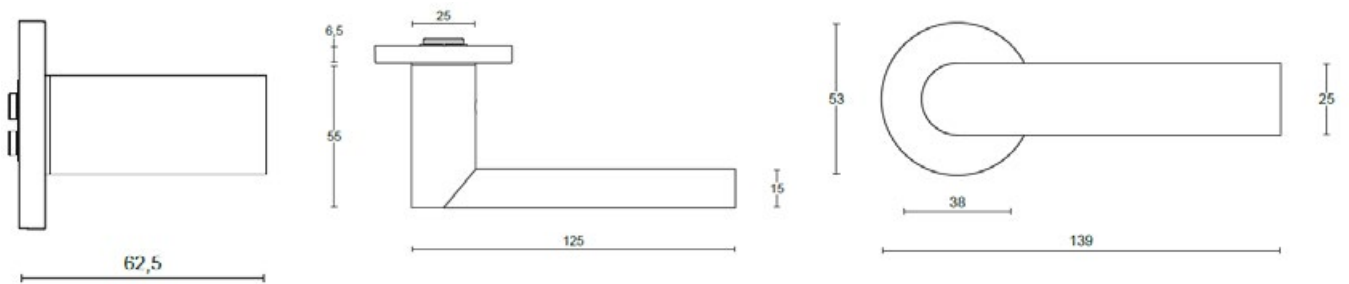

PBA100-G

PBA101-G

PBAWC53

PBAY53