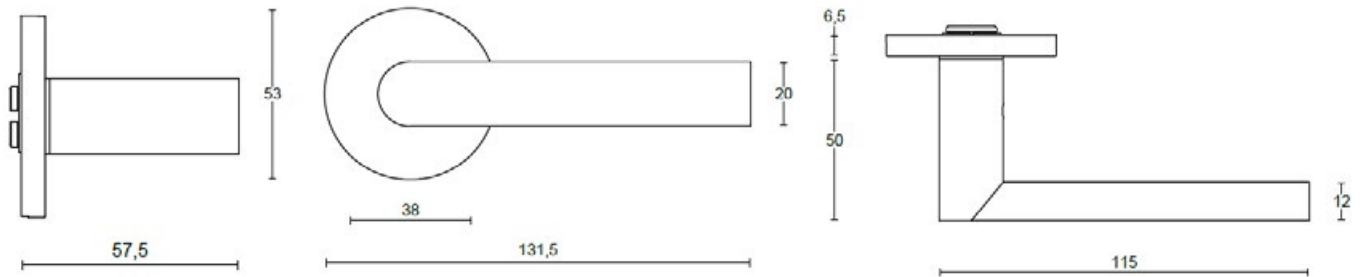

PBA100-G

PBA101-G

PBAWC53

PBAY53