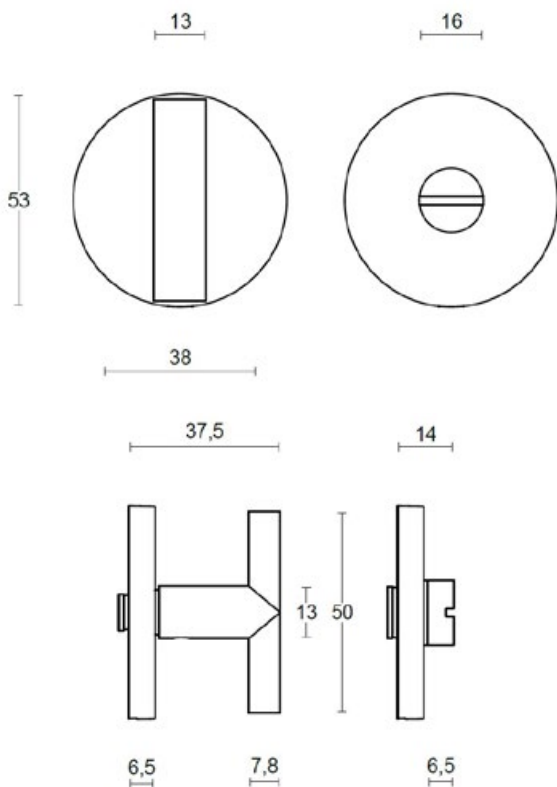

PBA100-G

PBA101-G

PBAWC53

PBAY53