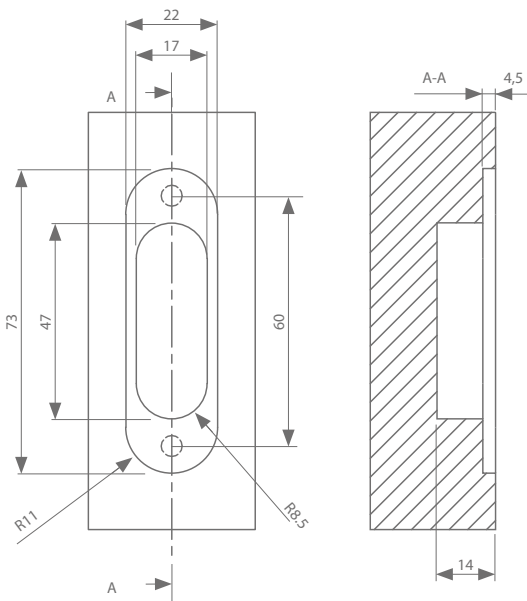

black
70001096

Magnotica Pro E

white
70001092

matt chrome
70001094

black
70001093

Clearance (Distance door & frame)	Magnetic Power
2 mm	Minimum 40 N
3 mm	Minimum 35 N
4 mm	Minimum 30 N

magnotica pro E

magnotica pro SE